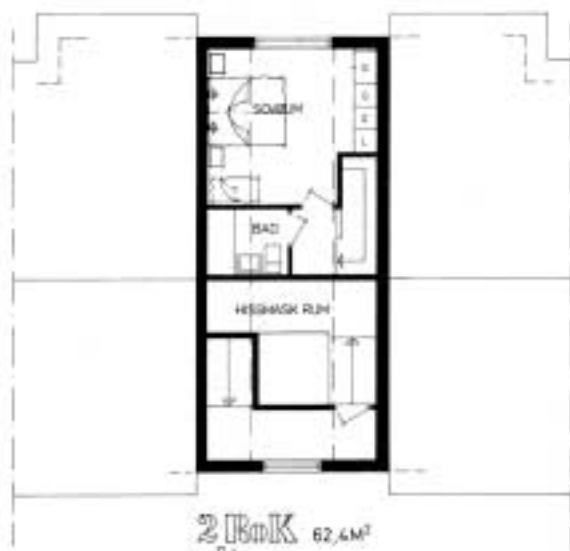

Smeden

Entréfasad

Garvelfasad

Garvelfasad

0 1 2 3 4 5 6 7 8 9 10 m
SKALA 1:100

2 ROK
48,3 M²

2 ROK
60,0 M²

2 ROK
60,0 M²

SKALA 1:150

Översta plan: Hus med förhöjd front. Alternativa planlös. n.